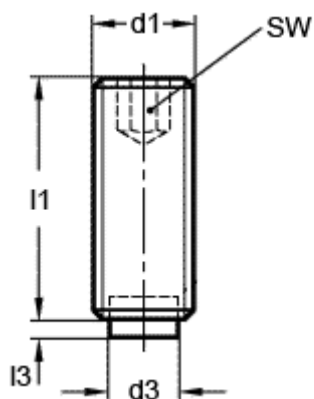

Varenummer: 20931630
Beskrivelse: E+G Gevinstift
GN 913.3-M6-50-KU

Mål

d1 = M6
d3 = 4
l1 = 50.0
l3 = 1.3
SW = 3.0